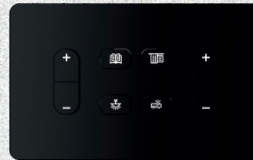

## 4 Module

8 Switch

4 Switch 1 Knob

2 Scenes + 4 Switch  
+ 1 Dimmer

4 Switch 2 Dimmer

4 Switch 1 Plug

.....More 2 variants