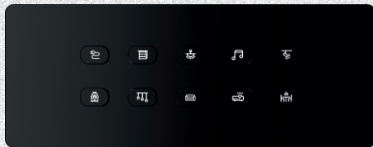

6 & 8 Module

10 Switch